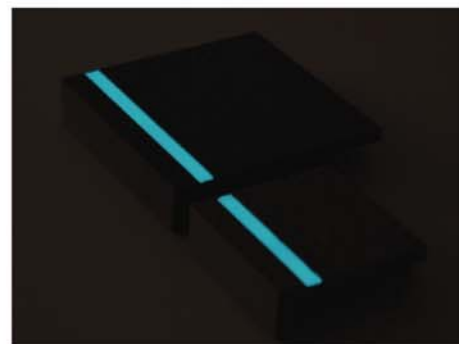

Color Variation