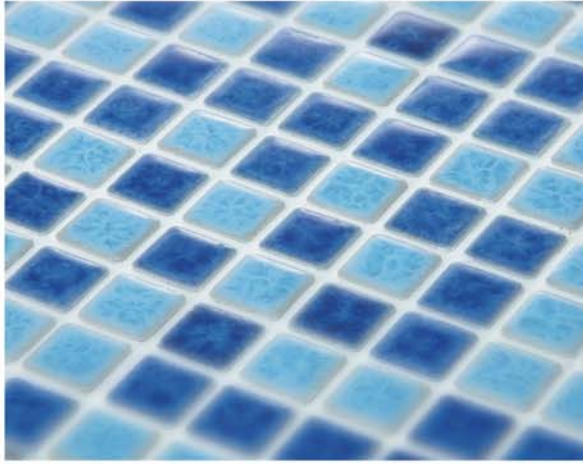

# アクアモザイク [標準生産品] 5.8mm

水回り空間をより豊かに演出するモザイクタイルです。  
水に表情を与える10色をラインナップしました。

25角平紙張り  
AQM-25-

目地共寸法/303×303mm

24.8×24.8mm

5.8mm厚

11シート/m<sup>2</sup>

30シート/ケース・27kg

5,900円/m<sup>2</sup>

※6,800円/m<sup>2</sup>(406・407番色のみ)

11×11粒

## Color Variation

41

44

43

42

45

406※

407※