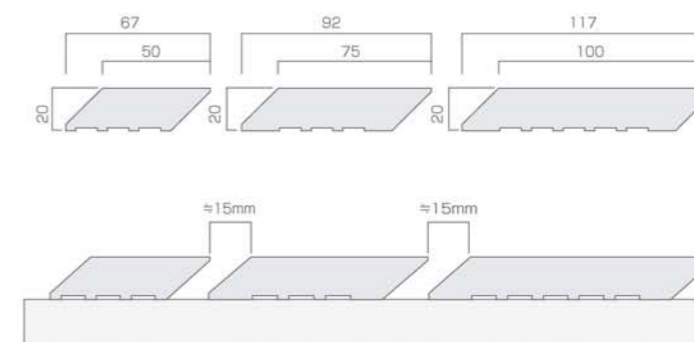

# Gleamborder

グリムボーダー

屋内壁 屋内床 浴室床 屋外壁 屋外床  
**NEW** 施軸・II類 (せり器質)

繊細なディテールが息づく和のセンス

- 333×50角平
- 333×75角平
- 333×100角平

品番	実寸法	厚み	m <sup>2</sup> 使用枚数	梱包数量	価格
GLB-3305-	333×50mm	20mm厚	46枚/m <sup>2</sup>	28枚/ケース・18kg	22,600円/m <sup>2</sup>
GLB-3307-	333×75mm	20mm厚	33枚/m <sup>2</sup>	26枚/ケース・25kg	22,600円/m <sup>2</sup>
GLB-3310-	333×100mm	20mm厚	26枚/m <sup>2</sup>	18枚/ケース・23kg	22,600円/m <sup>2</sup>

## Color Variation

1/ホワイト

2/ブラック

3/カーキ

**注意**

- 高温焼成につき多少の寸法差及び色幅があります。
- ブラックは表面にざらつきがありますので、清掃時に繊維が付着することがございます。

■高温焼成につき多少の寸法差及び色幅があります。  
 ■価格(材料のみ、工場渡し、運賃は別途)は、諸物価の変動により予告なく改定する場合があります。