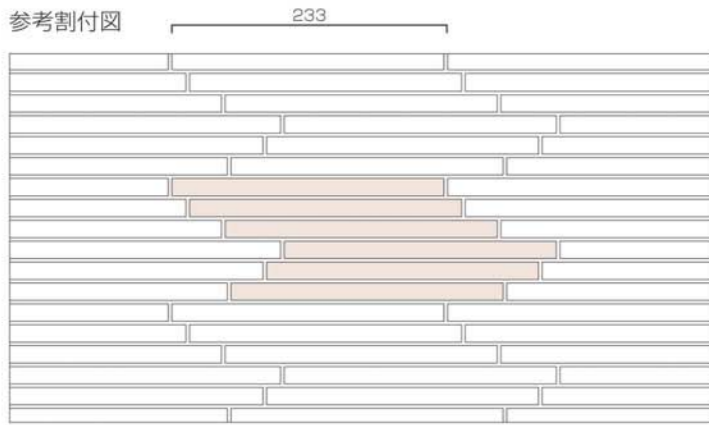

天然石

Natura Border ナチュラボーダー 【一定在庫品】

天然石の持つ豊かな表情とソフトな
カラーバリエーションが特徴の
天然石ネット張りボーダー。

WALL MATERIAL

目地共寸法/233×108			
ボーダーユニット NAB-UN	230×15mm 15~20mm厚 40シート/m ² 20シート/ケース・21kg 17,800/m ²	調整用平 NAB-UB	230×15×15~20mm 15~20mm厚 56枚/m 100枚/ケース・17.5kg 3,920円/m