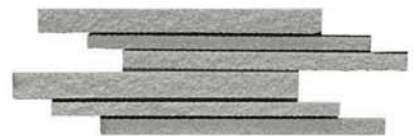

## ペイリーボーダー

NEW 無釉・I類 (磁器質)

### Color Variation

11/ ホワイト

12/ グレー

13/ ブラウン

14/ ブラック

形状	品番	実寸法	目地共寸法	厚み	m <sup>2</sup> 使用枚数	梱包数量	価格
ボーダーユニット	PLB-UN-	230×12-15-22mm	233×116mm	約15~19mm厚	37枚/m <sup>2</sup>	24枚/ケース20kg	13,800円/m <sup>2</sup>
ボーダーユニット出隅(左)	PLB-LK-	—	153×116mm	約15~19mm厚	8.7枚/m	24枚/ケース11kg	4,100円/m
ボーダーユニット出隅(右)	PLB-RK-	—	153×116mm	約15~19mm厚	8.7枚/m	24枚/ケース10kg	4,100円/m
調整用平(3本セット)	PLB-UB-	230×12-15-22mm	—	約15~19mm厚	—	—	200円/セット

#### ▲注意

- 接着剤張り専用商品です。裏足はありませんのでご注意ください。
- 裏面を樹脂で連結したユニット商品です。目地の間から連結樹脂が見えます。
- タイル幅は 12・15・22mm の 3 形状、厚さは 15 ~ 19mm のミック ス張りとなっています。
- 目地幅は縦、横共、3mm です。
- 高温焼成につき多少の寸法差及び色幅があります。

■ 高温焼成につき多少の寸法差及び色幅があります。  
■ 価格(材料のみ、工場渡し、運賃は別途)は、諸物価の変動により予告なく改定する場合があります。