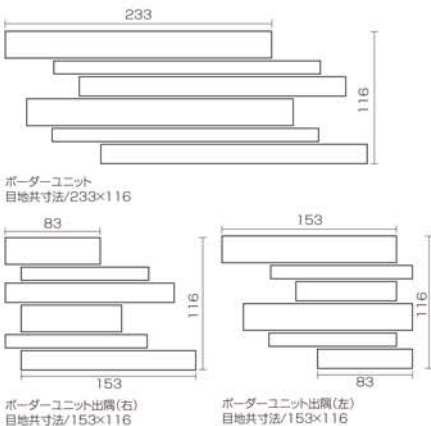

### Color Variation

11/ ホワイト

12/ グレー

13/ ブラウン

14/ ブラック

形状	品番	実寸法	目地共寸法	厚み	m <sup>2</sup> 使用枚数	梱包数量	価格
ボーダーユニット	PLB-UN-	230×12-15-22mm	233×116mm	約15~19mm厚	37枚/m <sup>2</sup>	24枚/ケース20kg	13,800円/m <sup>2</sup>
ボーダーユニット出隅(左)	PLB-LK-	—	153×116mm	約15~19mm厚	8.7枚/m	24枚/ケース11kg	4,100円/m
ボーダーユニット出隅(右)	PLB-RK-	—	153×116mm	約15~19mm厚	8.7枚/m	24枚/ケース10kg	4,100円/m
調整用平(3本セット)	PLB-UB-	230×12-15-22mm	—	約15~19mm厚	—	—	200円/セット

#### ▲注意

- 接着剤張り専用商品です。裏足はありませんのでご注意ください。
- 裏面を樹脂で連結したユニット商品です。目地の間から連結樹脂が見えます。
- タイル幅は 12・15・22mm の 3 形状、厚さは 15 ~ 19mm のミック ス張りとなっています。
- 目地幅は縦、横共、3mm です。
- 高温焼成につき多少の寸法差及び色幅があります。

■ 高温焼成につき多少の寸法差及び色幅があります。  
■ 価格(材料のみ、工場渡し、運賃は別途)は、諸物価の変動により予告なく改定する場合があります。