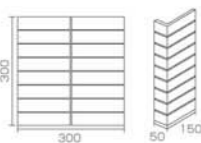

彩々

さいさい

NEW 施釉・1類 (磁器質)

現代空間に和のアクセントを
与える彩豊かなボーダー

形状	品番	目地共寸法	厚み	m ² 使用枚数	梱包数量	価格
ボーダー紙貼り	SS-	300×300mm	7.5mm厚	11.5シート/m ²	20シート/ケース-24kg	8,000円/m ²
曲がり(接着)	SSD-	300×150mm	7.5mm厚	3.5尺/m	12×28尺/ケース-22kg	6,500円/m