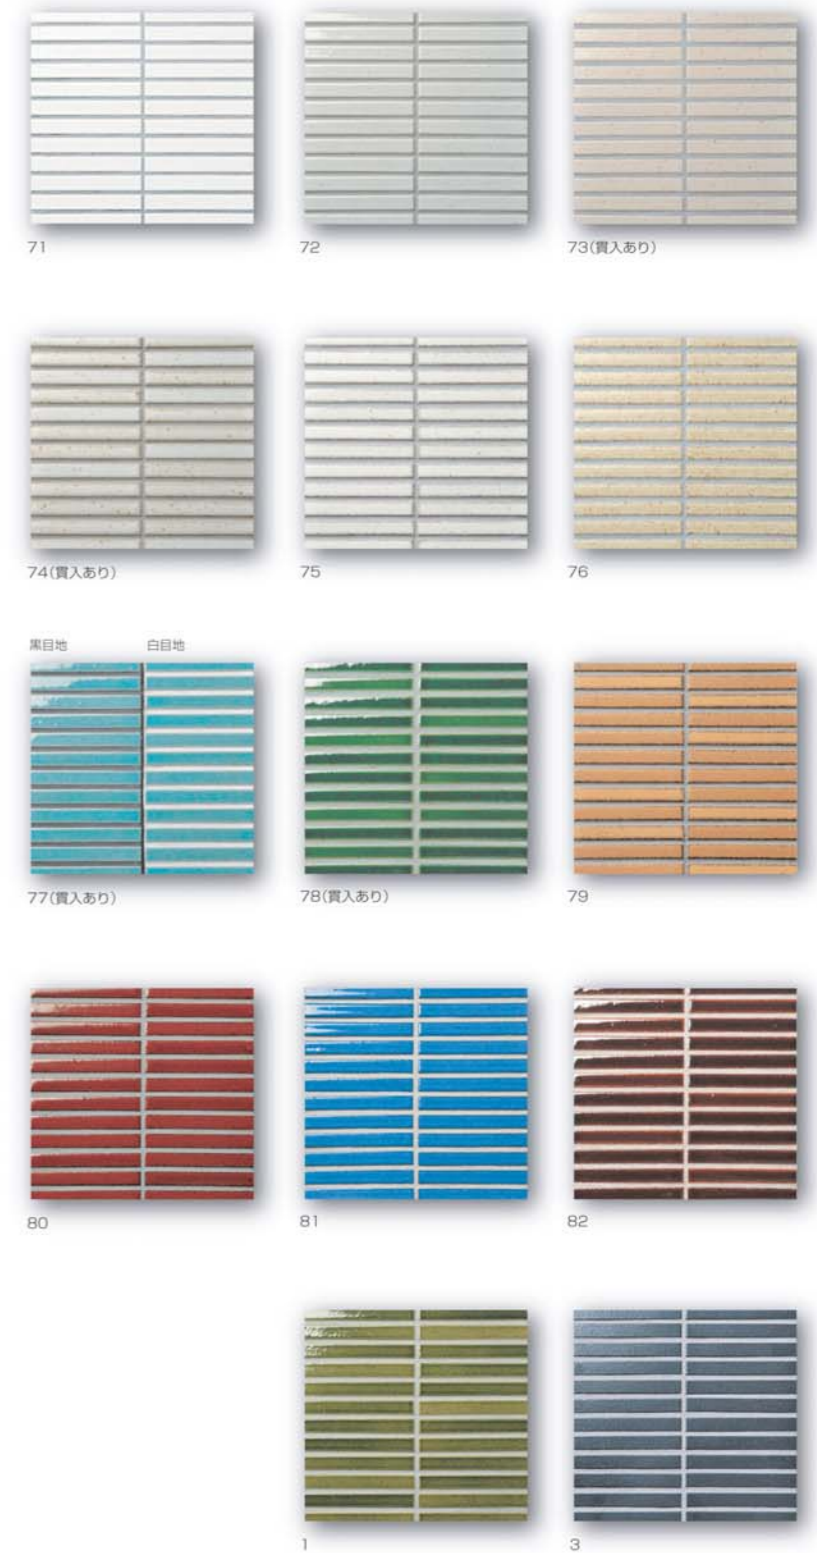

彩々

さいさい

NEW 施釉・1類 (磁器質)

現代空間に和のアクセントを
与える彩豊かなボーダー

形状	品番	目地共寸法	厚み	m ² 使用枚数	梱包数量	価格
ボーダー紙貼り	SS-	300×300mm	7.5mm厚	11.5シート/m ²	20シート/ケース-24kg	8,000円/m ²
曲がり(接着)	SSD-	300×150mm	7.5mm厚	3.5尺/m	12×28尺/ケース-22kg	6,500円/m

Color Variation

注意

- 接着剤張り専用商品です。裏足はありませんのでご注意ください。
- 焼成による窯変(焼成むら)を特徴とした製品です。
- 表面の細かな突起やくぼみはデザインです。
- 73,74,77,78 番色は釉薬の特性上、貫入(釉薬面の微細クラック)が入っています。目地詰めの際はご注意ください。
- 高温焼成につき多少の寸法差及び色幅があります。

■ 高温焼成につき多少の寸法差及び色幅があります。
■ 価格(材料のみ、工場渡し、運賃は別途)は、諸物価の変動により予告なく改定する場合があります。