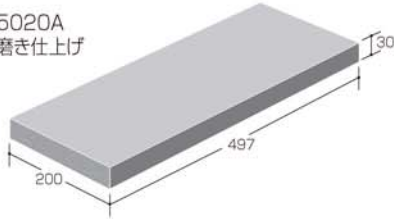

# 天然石笠木 [一定在庫品]

門や塀・植栽部の上部に用い、美しいラインの表現が可能です。

MKK-5020A  
3面本磨き仕上げ

**天然石笠木平**

497×200mm  
30mm厚  
1枚  
3枚/ケース・23kg  
5,000円/枚

MKK-5020B  
4面本磨き仕上げ

**天然石笠木止め**

527×200mm  
30mm厚  
1枚  
3枚/ケース・24kg  
6,000円/枚

## Color Variation

WALL MATERIAL

SP1(サンドホワイト)

SP2(パールベージュ)

SP3(黒御影)

SP4(黒御影)

SP5(桜御影)

裏面 / 脱落防止用穴