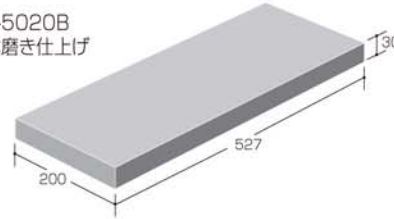

# 天然石笠木 [一定在庫品]

門や塀・植栽部の上部に用い、美しいラインの表現が可能です。

MKK-5020A  
3面本磨き仕上げ

**天然石笠木平**

497×200mm  
30mm厚  
1枚  
3枚/ケース・23kg  
5,000円/枚

MKK-5020B  
4面本磨き仕上げ

**天然石笠木止め**

527×200mm  
30mm厚  
1枚  
3枚/ケース・24kg  
6,000円/枚

## Color Variation

WALL MATERIAL

SP1(サンドホワイト)

SP2(パールベージュ)

SP3(黒御影)

SP4(黒御影)

SP5(桜御影)

裏面 / 脱落防止用穴