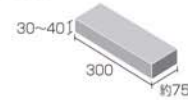

鉄平石コバ [一定在庫品]

鉄平石

質量感のある天然鉄平石ボーダー。

300×30~40角平
TK-300

300×30~40mm
約75mm厚
75枚/m ²
10枚/束・22kg
30,000円/m ²

TK-300

■TK-300

施工断面図 小口積み
(現場状況に合わせる。)

■天然石につき、多少の寸法差及び自然な色巾があります。
■価格（材料のみ、工場渡し、運賃は別途）は、諸物価の変動により予告なく改定する場合があります。

コバ
鉄平石
コバ
セラバ