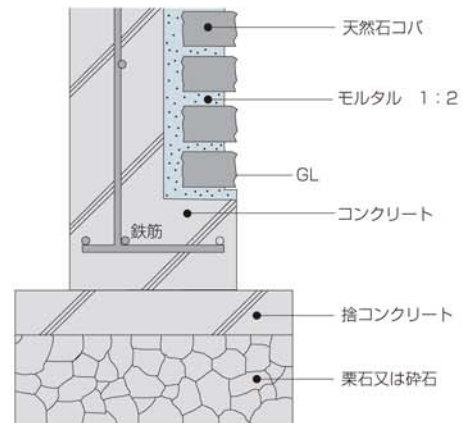

鉄平石コバ [一定在庫品]

鉄平石

質量感のある天然鉄平石ボーダー。

300×30~40角平
TK-300

300×30~40mm
約75mm厚
75枚/m ²
10枚/束・22kg
30,000円/m ²

TK-300

■TK-300

施工断面図 小口積み
(現場状況に合わせる。)