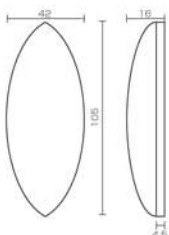

## Color Variation

W(白土) S(白釉) T(透明釉) G(緑釉)

PATTERN A

PATTERN B

PATTERN C

色名	品番	実寸法	1個の重量	1個の価格	梱包数量	PatternA: 251枚/m <sup>2</sup>	PatternB: 180枚/m <sup>2</sup>	PatternC: 176枚/m <sup>2</sup>
W(白土)	USAGI-W	42×105×16	70g	150円	189枚/ケース・13kg	3,7650円/m <sup>2</sup>	27,000円/m <sup>2</sup>	26,400円/m <sup>2</sup>
S(白釉)	USAGI-S	42×105×16	70g	180円	189枚/ケース・13kg	4,5180円/m <sup>2</sup>	32,400円/m <sup>2</sup>	31,680円/m <sup>2</sup>
T(透明釉)	USAGI-T	42×105×16	70g	180円	189枚/ケース・13kg	45,180円/m <sup>2</sup>	32,400円/m <sup>2</sup>	31,680円/m <sup>2</sup>
G(緑釉)	USAGI-G	42×105×16	70g	180円	189枚/ケース・13kg	45,180円/m <sup>2</sup>	32,400円/m <sup>2</sup>	31,680円/m <sup>2</sup>