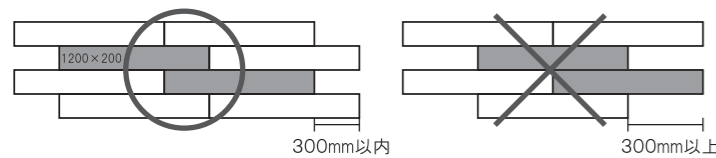

推奨目地色：GM-3 灰

NEW アウトウォーク20 無釉素地施釉・BI(磁器質)

1200×200 角平 UW-1220-	1,195×195mm
	20mm
	4.2 枚 / m ²
	2 枚 / ケース・20.9kg
	16,800 円 / m ²

- ・実寸法は標準寸法です。輸入品のため生産ロットにより寸法誤差(カリバー)がありますので事前に弊社営業までお問い合わせください。
- ・この商品は大きな色幅があります。施工前の仮並べを必ず行ってください。
- ・標準目地幅は3mm以上おとりください。
- ・輸入品のため生産ロット単位で色が異なる場合がございますので、追加注文の際はご注意ください。
- ・輸入品につき一時的に品切れを生じることがありますので、ご注文の際は在庫と納期をご確認ください。
- ・予告なく仕様の変更や生産中止となることがありますので、ご了承ください。
- ・表面に凹凸がありますので目地残りにご注意ください。
- ・価格(材料のみ、工場渡し、運賃は別途)は、諸物価の変動により予告なく改訂する場合があります。
- ・高温焼成につき多少の寸法差及び色幅があります。
- ・本掲載の商品は印刷の為、現物と若干色が異なる場合がありますので、実際の商品見本でお確かめください。

- 馬目地で施工する場合は、ずらし幅を300mm以内としてください。
- 長尺タイルの性質上、基準内の反りであっても馬目地で施工すると反りが目立つ場合があります。

表面状アップ

小口拡大写真

カラー目地材	品番	カラー	価格
GM-1		白	4,290円
GM-2		淡灰	2,230円
GM-3		灰	
GM-4		濃灰	2,430円
GM-6		黒	
GM-30		※ベージュ	7,150円
GM-40		※ブラウン	